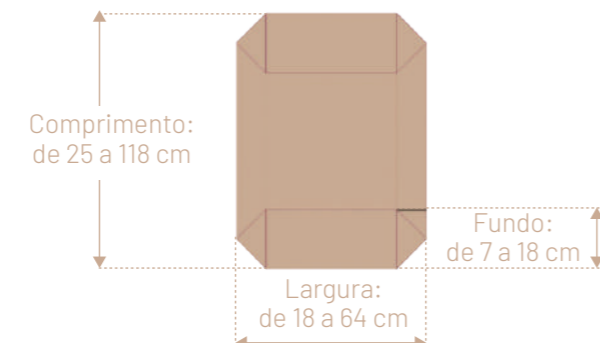

A SACOPOR produz anualmente mais de **450** referências diferentes de sacos.

O QUE FAZEMOS

GAMA DE PRODUTOS

- Saco de Papel branco ou castanho / Kraft (de 70 a 110 g/m²);
- Saco de Papel semi-extensível;
- Saco de Papel de alta porosidade;
- Saco de Papel, com ou sem, filme de plástico;
- Até 4 folhas de papel ou 3 folhas de papel com filme de plástico;
- Impressão até 6 cores nos tubos e 4 nos fundos;
- Saco com válvula de enchimento tubular ou cimentícia;
- Válvula simples, dupla ou termo-soldada.